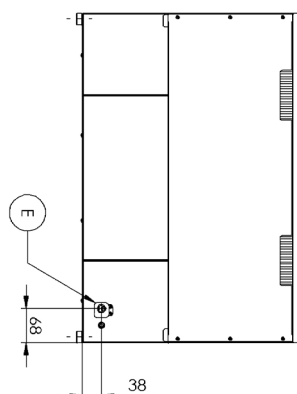

Vodní lázeň elektrická 2x GN 1/1 - 150 bez podstavby

Model	Sap kód	0000076
BM 60 EL	Skupina artiklů	Vařiče těstovin a vodní lázně