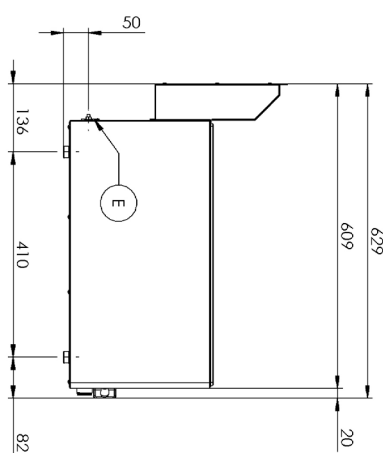

Vodní lázeň elektrická 2x GN 1/1 - 150 bez podstavby

Model	Sap kód	0000076
BM 60 EL	Skupina artiklů	Vařiče těstovin a vodní lázně