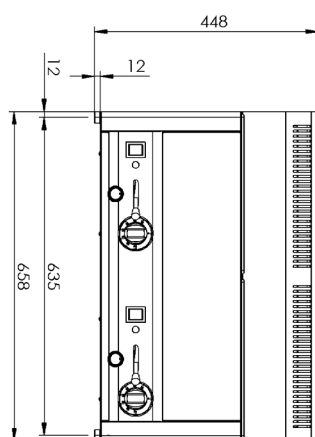

Vodní lázeň elektrická 2x GN 1/1 - 150 bez podstavby

Model	Sap kód	0000076
BM 60 EL	Skupina artiklů	Vařiče těstovin a vodní lázně